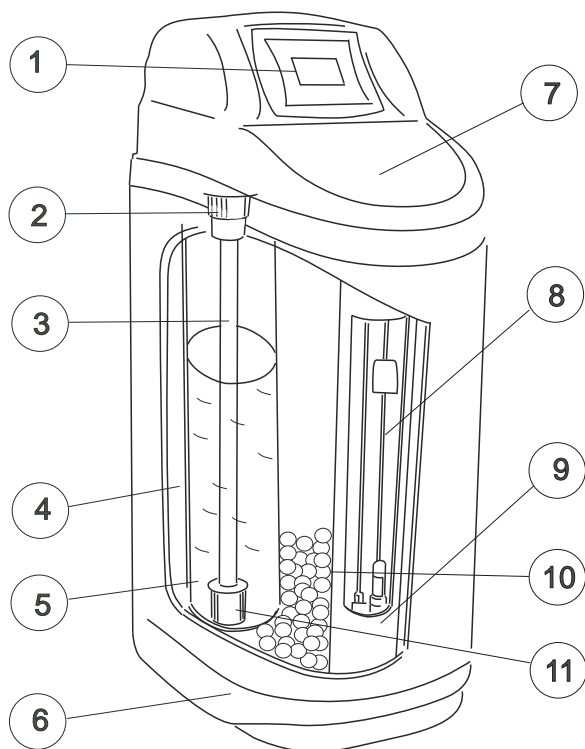

OWNERS MANUAL

Canature™

:

CS6 H 1017
CS6 H 1026
CS6 H 1035

CS2 H 1035

	Cs6 H 1017	Cs6 H 1026	Cs6 H 1035	Cs2 H 1035
	1,5-4,5			
	2-40			
	1"			
	1/2"			
	220 /50			
	1,0 . /	1,5 . /	2,2 . /	2,2 . /
	12	20	22	22
	10,5	17,0	26,0	26,0
	20	30	45	60
(/ /),	33*47*66	33*47*90	33*47*110	35*60*110
, .	21	31	41	45