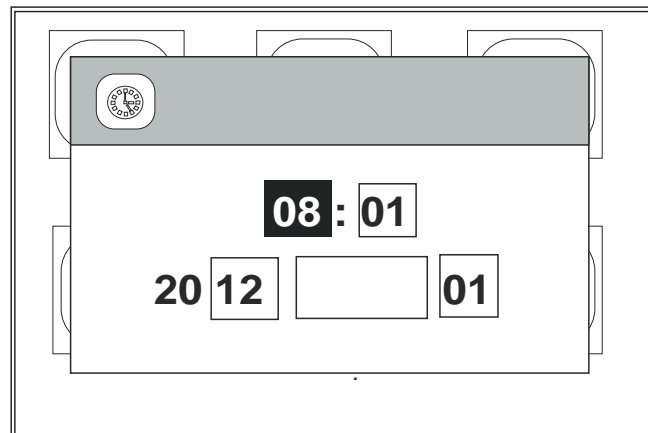

“MENU”

(
:

),

▲ /+

▼ /-

“SET/REGEN”

▲ /+

▼ /-

“SET/REGEN”

▲ /+

▼ /-

“SET/REGEN”

▲ /+

▼ /-

: